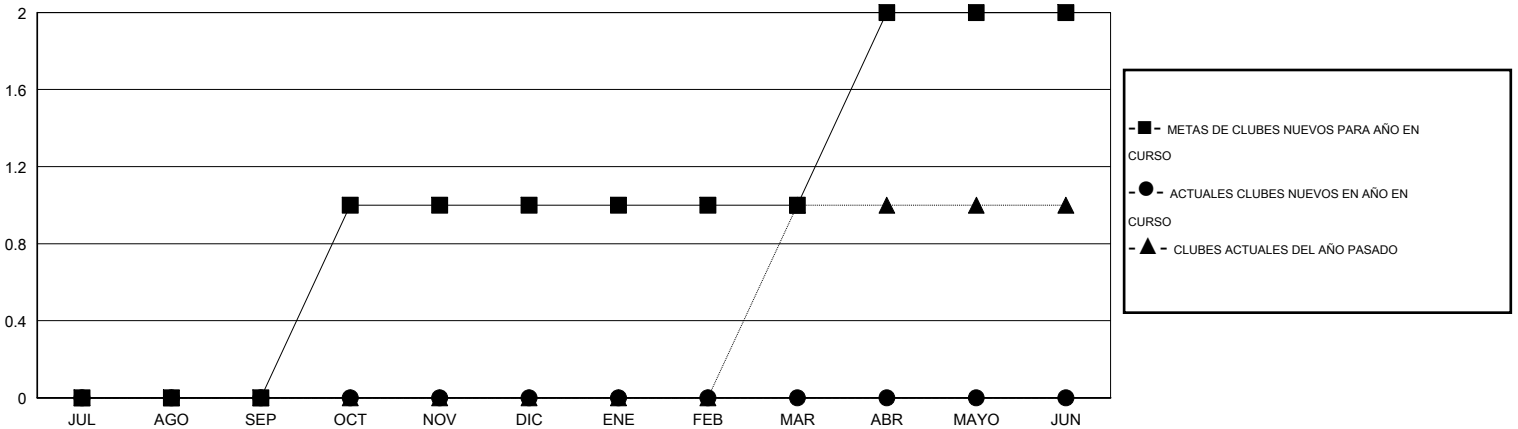

MONTHLY MEMBERSHIP PROGRESS REPORT

District J 3

Results as of: 8/31/2015

GMT: Pedro Marrello

UBICACIÓN URUGUAY

GMT DE AE 3

Clubes					socios				
RESULTADOS DE 2015-2016					RESULTADOS DE 2015-2016				
TRIMESTRE	META DE CLUBES NUEVOS	NUEVOS CLUBES	CLUBES DADOS DE BAJA	GANANCIA/PÉRDIDA NETA	TRIMESTRE	META DE SOCIOS NUEVOS	SOCIOS FUNDADORES Y NUEVOS SOCIOS AÑADIDOS	SOCIOS DADOS DE BAJA	GANANCIA/PÉRDIDA NETA
JUL/AGO/SEP	0	0	1	-1	JUL/AGO/SEP	32	4	21	-17
OCT/NOV/DIC	1	0	0	0	OCT/NOV/DIC	27	0	0	0
ENE/FEB/MAR	0	0	0	0	ENE/FEB/MAR	-5	0	0	0
ABR/MAYO/JUN	1	0	0	0	ABR/MAYO/JUN	27	0	0	0

METAS Y CIFRA ACUMULATIVA DE CLUBES NUEVOS

METAS Y CIFRA ACUMULATIVA DE SOCIOS

CLUBES DADOS DE BAJA: 1

3 CLUBS OF 39 AÑADIERON 1 O MÁS SOCIOS NUEVOS

DISTRIBUCIÓN POR SEXO

MASCULINO 499 (55.26%)
FEMENINO 404 (44.74%)