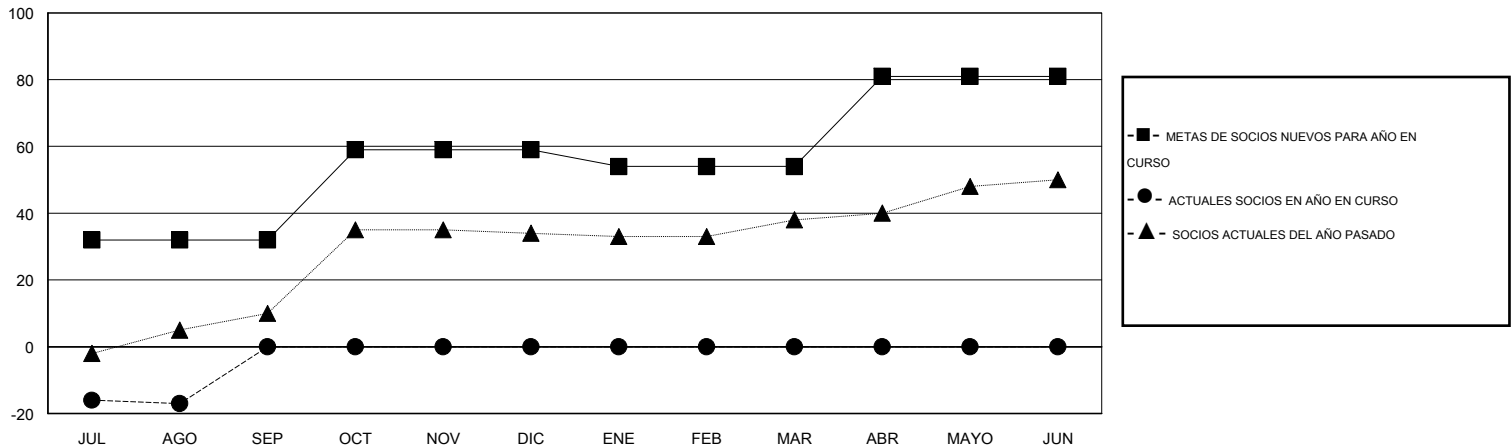

MONTHLY MEMBERSHIP PROGRESS REPORT

District J 3

Results as of: 8/31/2015

GMT: Pedro Marrello

UBICACIÓN URUGUAY

GMT DE AE 3

Clubes					socios				
RESULTADOS DE 2015-2016					RESULTADOS DE 2015-2016				
TRIMESTRE	META DE CLUBES NUEVOS	NUEVOS CLUBES	CLUBES DADOS DE BAJA	GANANCIA/PÉRDIDA NETA	TRIMESTRE	META DE SOCIOS NUEVOS	SOCIOS FUNDADORES Y NUEVOS SOCIOS AÑADIDOS	SOCIOS DADOS DE BAJA	GANANCIA/PÉRDIDA NETA
JUL/AGO/SEP	0	0	1	-1	JUL/AGO/SEP	32	4	21	-17
OCT/NOV/DIC	1	0	0	0	OCT/NOV/DIC	27	0	0	0
ENE/FEB/MAR	0	0	0	0	ENE/FEB/MAR	-5	0	0	0
ABR/MAYO/JUN	1	0	0	0	ABR/MAYO/JUN	27	0	0	0

METAS Y CIFRA ACUMULATIVA DE CLUBES NUEVOS

METAS Y CIFRA ACUMULATIVA DE SOCIOS

CLUBES DADOS DE BAJA: 1

3 CLUBS OF 39 AÑADIERON 1 O MÁS SOCIOS NUEVOS

DISTRIBUCIÓN POR SEXO

MASCULINO 499 (55.26%)
FEMENINO 404 (44.74%)